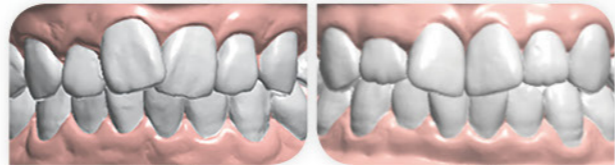

# 디지털을 입히다!

Full Digital Orthodontic

수줍게 웃던 시대는 지났다.  
이제 자신있게 웃으세요!

디오 디지털교정 **DIO** ORTHO navi.

디오 디지털교정 **DIO** ORTHO navi.

## 이런 분들께 추천합니다!

삐뚤삐뚤 치아

벌어진 치아

겹친 치아

V자형 치아

빠드렁니

토끼이빨

! 지금 바로 디오 디지털교정 전문 코스를  
· 수료한 의사 선생님께서 상담 받으세요

부분 교정용

치아 안쪽에  
브라켓이 부착되므로  
*더러워지지 않아요!*

치료 전 컴퓨터 시뮬레이션을  
통해 교정 과정 및 결과를  
*미리 볼 수 있어요!*

디오만의 특허 받은 브라켓으로  
치아에 빠르고  
정확하게 부착하여  
*진료시간이 짧아요!*

약한 힘을  
일정하게 주기 때문에  
*통증이 적어요!*

치아 이동이 빠르기에  
*치료기간이 짧아요!*

100% 환자 맞춤형  
브라켓이라  
*정교한 교정이 가능해요!*